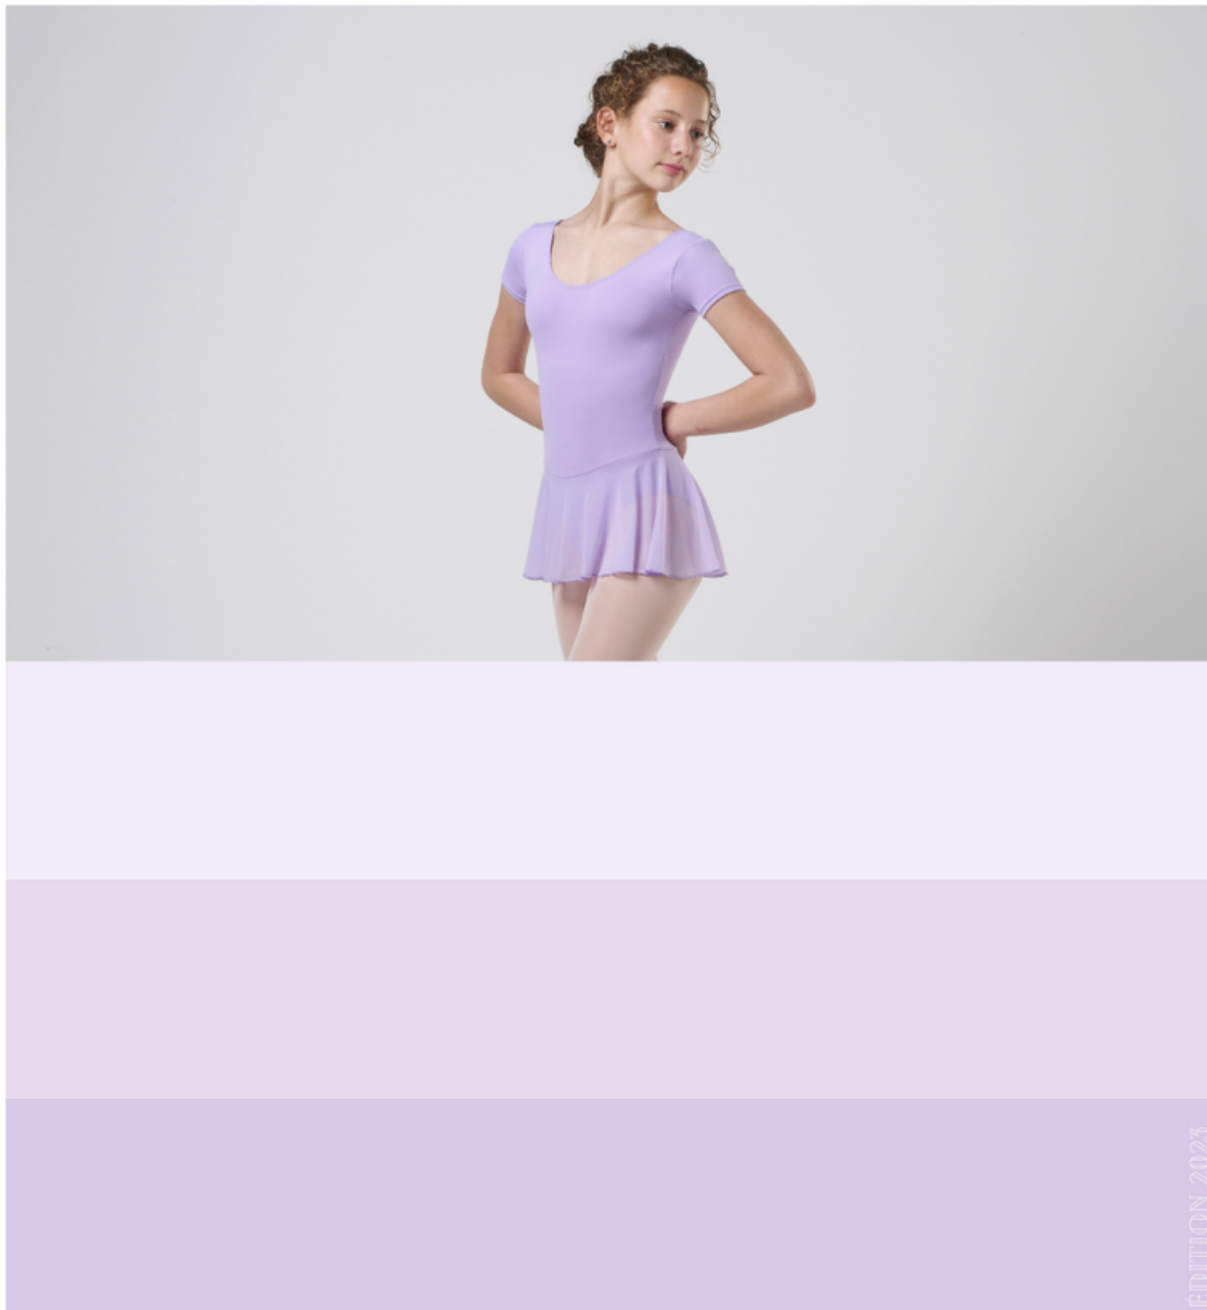

ENTRÉE DE GAMME

ÉDITION 2023

Vicard
la danse passionnément

J990

Bretelles larges
Devant et dos arrondis
Devant doublé
Photographié en Azurin

J980

Manches courtes
Devant et dos arrondis
Devant doublé
Photographié en RoseThé

J970

Bretelles fines
Devant arrondi et doublé
Dos droit
Photographié en Aqua

TN960

Bretelles larges
Devant et dos arrondis
Devant doublé
Photographiée en Azurin

TN950

Bretelles fines
Devant arrondi et doublé
Dos droit
Photographiée en Aqua

TN940

Manches courtes
Devant et dos arrondis
Devant doublé
Photographiée en Lilas

TN930

Manches courtes
Devant et dos droits
Découpe princesse
Devant doublé
Photographiée en RoseThé

TN920

Bretelles larges
Devant et dos en V
Découpe princesse
Devant doublé
Photographié en Aqua

TN910

Bretelles fines
Devant arrondi et doublé
Découpe princesse
Dos droit
Photographiée en Bleuet

VÊTEMENTS FILLE/ CHILDREN'S BODYWEAR

Mesures en cm (measurements in cm)

Taille/ size	Hauteur/ Height	Poitrine/ Bust	Taille/ Waist	Bassin/ Hips
4 ans/ years	98/104	56	52	60
6 ans/ years	111/116	60	54	66
8 ans/ years	123/128	64	56	70
10 ans/ years	135/140	70	58	76
12 ans/ years	141/152	76	60	82