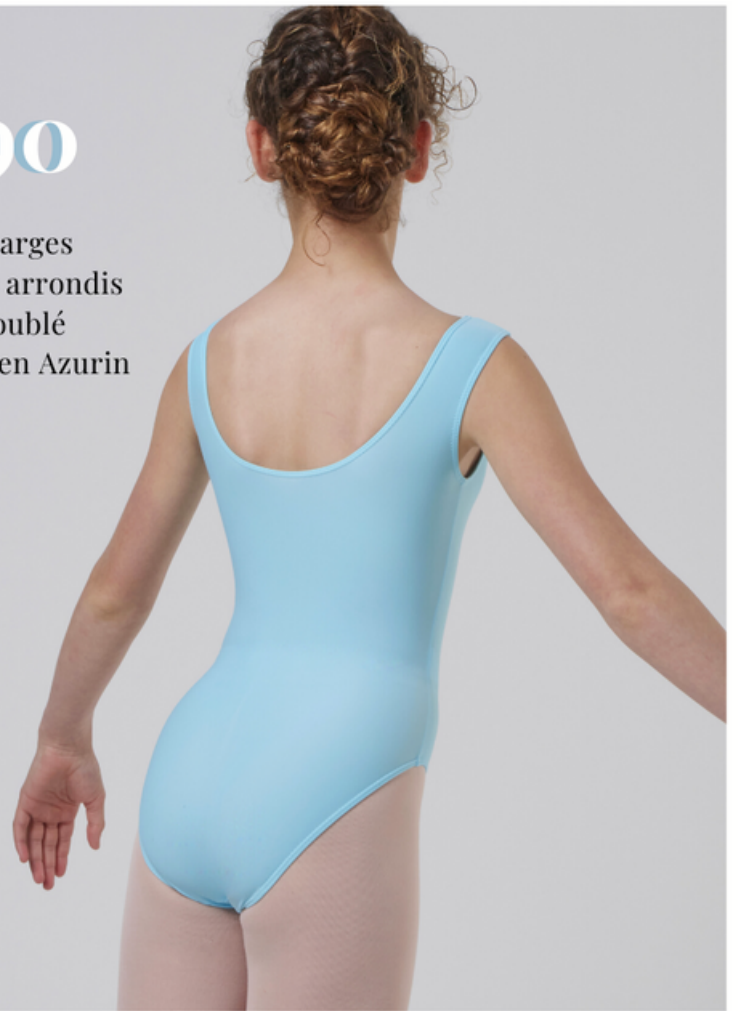

ENTRÉE DE GAMME

ÉDITION 2023

Vicard
la danse passionnément

J990

Bretelles larges
Devant et dos arrondis
Devant doublé
Photographié en Azurin

J980

Manches courtes
Devant et dos arrondis
Devant doublé
Photographié en RoseThé

J970

Bretelles fines
Devant arrondi et doublé
Dos droit
Photographié en Aqua

TN960

Bretelles larges
Devant et dos arrondis
Devant doublé
Photographiée en Azurin

TN950

Bretelles fines
Devant arrondi et doublé
Dos droit
Photographiée en Aqua

TN940

Manches courtes
Devant et dos arrondis
Devant doublé
Photographiée en Lilas

TN930

Manches courtes
Devant et dos droits
Découpe princesse
Devant doublé
Photographiée en RoseThé

TN920

Bretelles larges
Devant et dos en V
Découpe princesse
Devant doublé
Photographié en Aqua

TN910

Bretelles fines
Devant arrondi et doublé
Découpe princesse
Dos droit
Photographiée en Bleuet

VÊTEMENTS FILLE/ CHILDREN'S BODYWEAR

Mesures en cm (measurements in cm)

Taille/ size	Hauteur/ Height	Poitrine/ Bust	Taille/ Waist	Bassin/ Hips
4 ans/ years	98/104	56	52	60
6 ans/ years	111/116	60	54	66
8 ans/ years	123/128	64	56	70
10 ans/ years	135/140	70	58	76
12 ans/ years	141/152	76	60	82