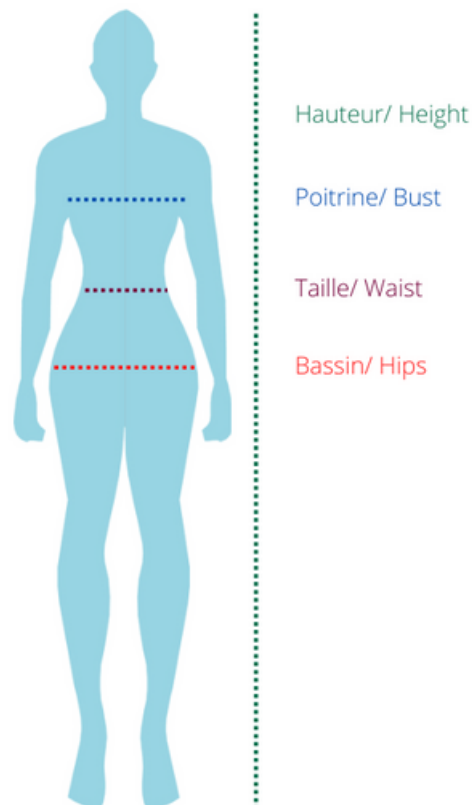

J970

Bretelles fines
Devant arrondi et doublé
Dos droit
Photographié en Aqua

TN960

Bretelles larges
Devant et dos arrondis
Devant doublé
Photographiée en Azurin

TN950

Bretelles fines
Devant arrondi et doublé
Dos droit
Photographiée en Aqua

TN910

Bretelles fines
Devant arrondi et doublé
Découpe princesse
Dos droit
Photographiée en Bleuet

VÊTEMENTS FILLE/ CHILDREN'S BODYWEAR

Mesures en cm (measurements in cm)

Taille/ size	Hauteur/ Height	Poitrine/ Bust	Taille/ Waist	Bassin/ Hips
4 ans/ years	98/104	56	52	60
6 ans/ years	111/116	60	54	66
8 ans/ years	123/128	64	56	70
10 ans/ years	135/140	70	58	76
12 ans/ years	141/152	76	60	82

**ÉLIGIBLES SUR LES
COULEURS LYCRA MAT DE
LA GAMME 2023/2024.**

MINIMUM COMMANDE :
10 PIÈCES PAR COLORIS.

VÊTEMENTS FEMME/ WOMEN'S BODYWEAR

Mesures en cm (measurements in cm)

Taille/ size	Poitrine/ Bust	Taille/ Waist	Bassin/ Hips	Equivalence
14a/36	82/86	59/63	88/92	XS
38	86/90	63/67	92/96	S
40	90/94	67/71	96/100	M
42	94/98	75/79	100/104	L
44	98/102	79/83	104/108	XL
46	102/106	83/87	108/112	2XL
48	106/110	87/95	112/116	3XL